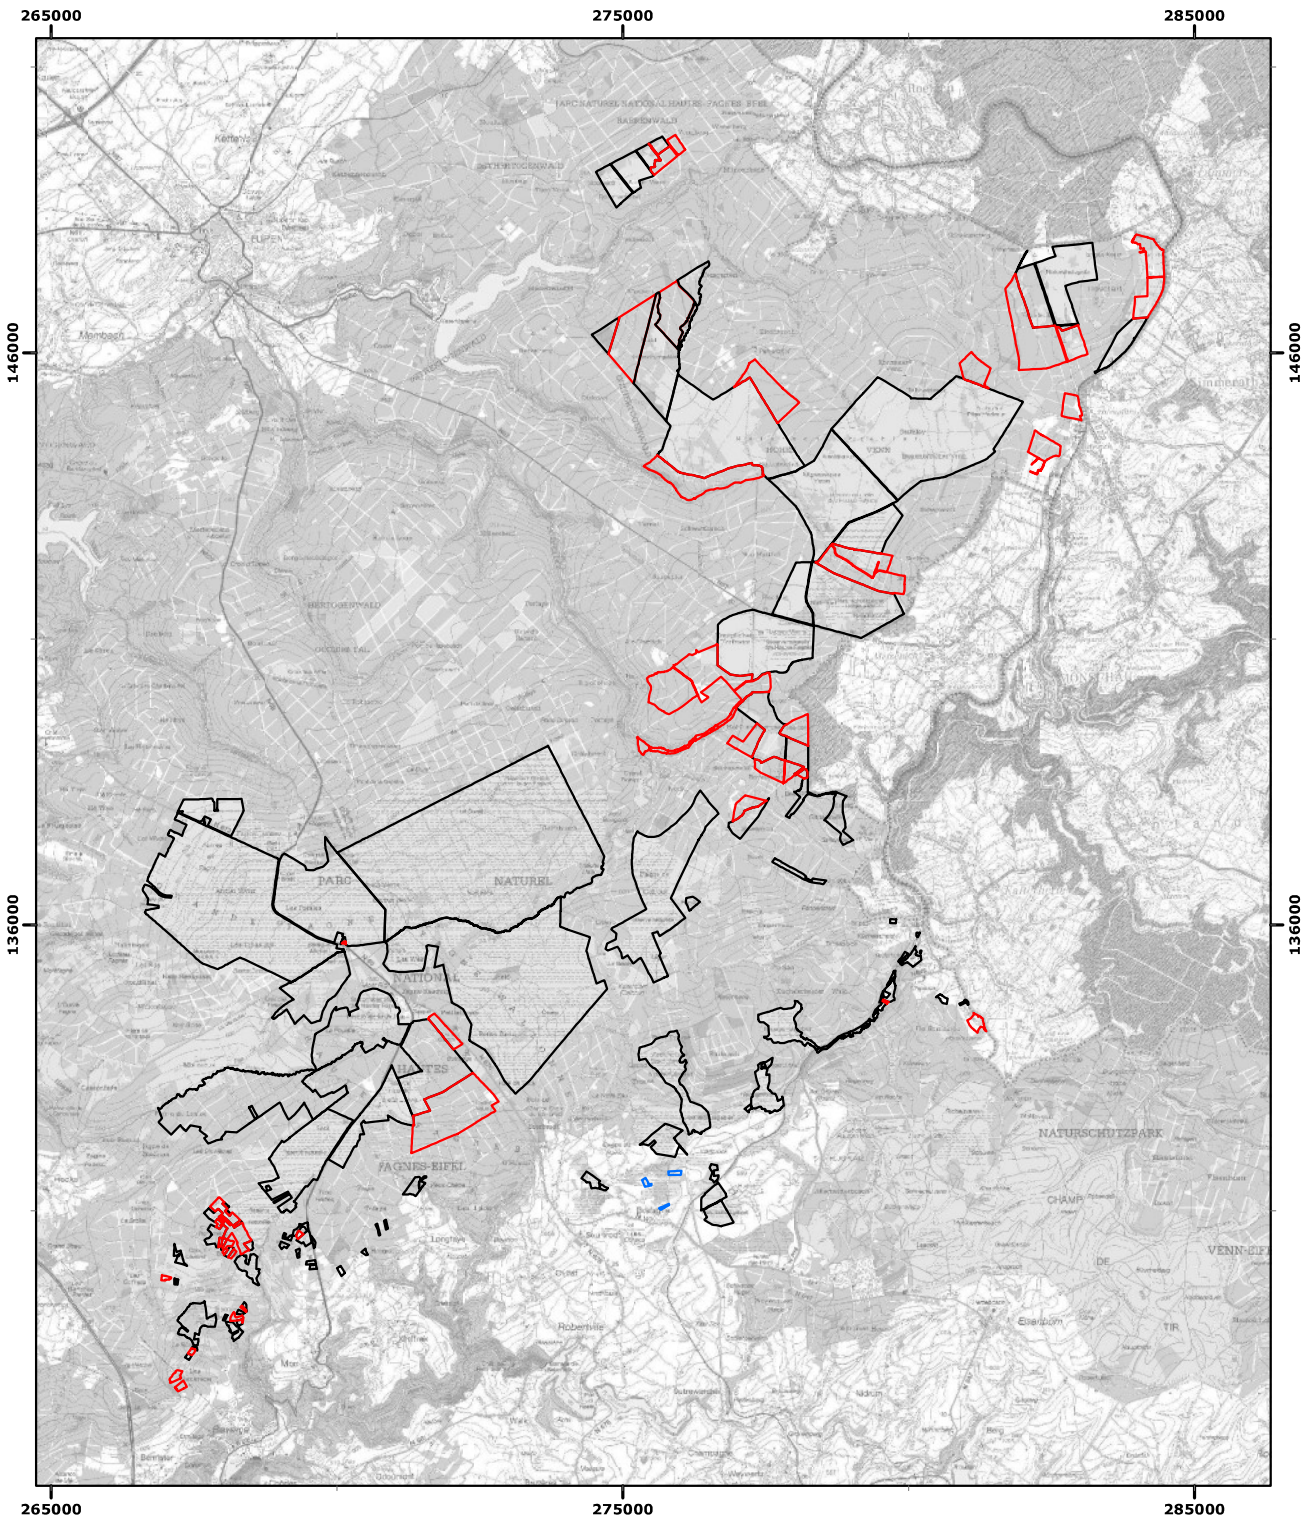

Réserve naturelle domaniale des 'Hautes Fagnes' à Membach (Baelen), Elsenborn, Nidrum et Weywertz (Bütgenbach), Eupen, Jalhay, Xhoffraix (Malmedy), Raeren, Ovifat et Sourbrodt (Waimes)

Le (La) Ministre-Président
 Le (La) Ministre

Vu pour être annexé à l'Arrêté du gouvernement wallon du

18/11/2022

Echelle : 1:120 000
Carte(s) IGN : 43 et 50 N/S

(c) Institut Géographique National - IGN

-  RND
-  Extension(s)
-  Parcelles soustraites

Coordonnées Lambert belge 1972